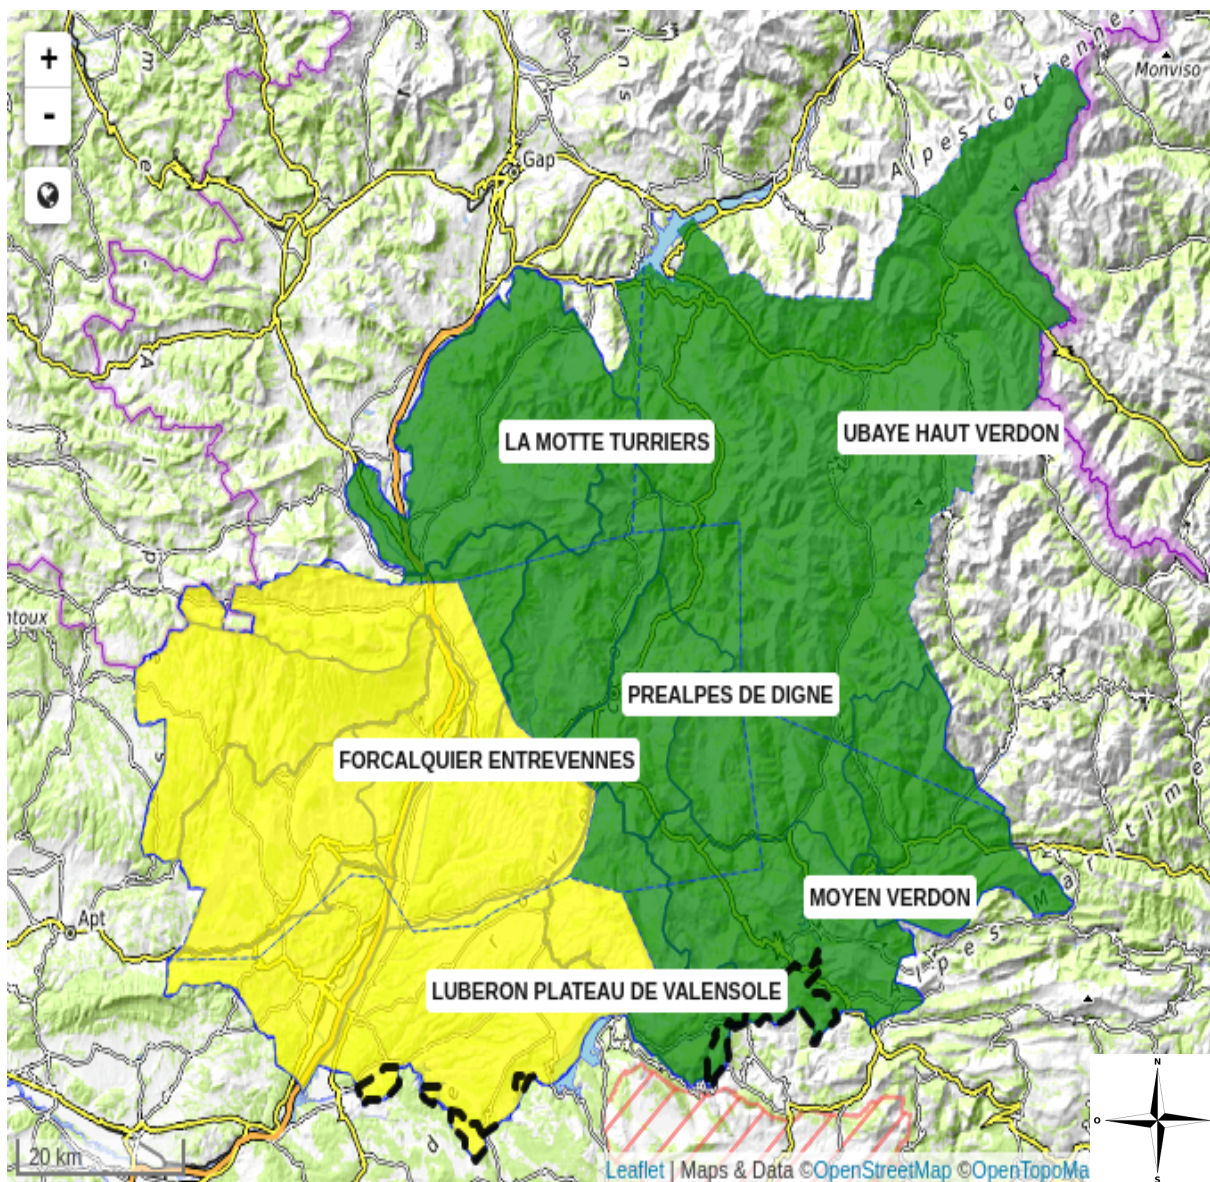

**Information journalière pour l'accès aux massifs forestiers exposés aux risques feux de forêts**
  
 Prévion pour la

**mercredi 10 juillet 2024**

(mise à jour : 09/07 à 18h00)

**Légende de la carte**

- Accès et travaux autorisés\* (\*selon l'arrêté préfectoral en vigueur).
- Accès et travaux autorisés\* (\*selon l'arrêté préfectoral en vigueur).
- Accès autorisé, travaux autorisés uniquement de 5h à 13h avec dispositif d'extinction\* (\*selon l'arrêté préfectoral en vigueur).
- Accès déconseillé et travaux interdits sauf cas dérogatoires\* (\*selon l'arrêté préfectoral en vigueur).
- E Accès et travaux interdits dans tous massifs forestiers, **EXTRÊME** vigilance requise
- Parties de communes situées au sud du Verdon soumises à la réglementation du Var
- Zone Fermée, accès interdit

Données Météo France. Réalisation Entente-P6NT. Source : SCAN 1000 © IGN - 09/07/2024 18:00:06